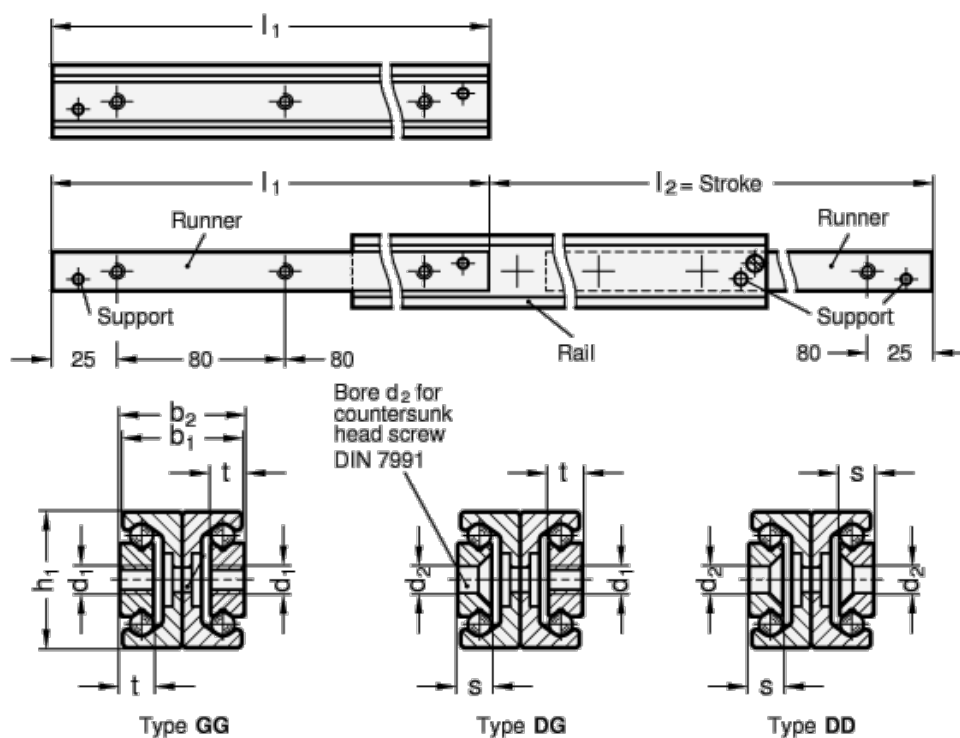

Varenummer: 20240828210DD

Beskrivelse: E+G udtræksskinne GN 2408-28-210-DD

## Mål

b1 = 24.6

b2 = 25.8

d1 =

d2 = 5.5

h1 = 28

L1 = 210 - 232

s = 4

t =

Vægt i (g) = 920